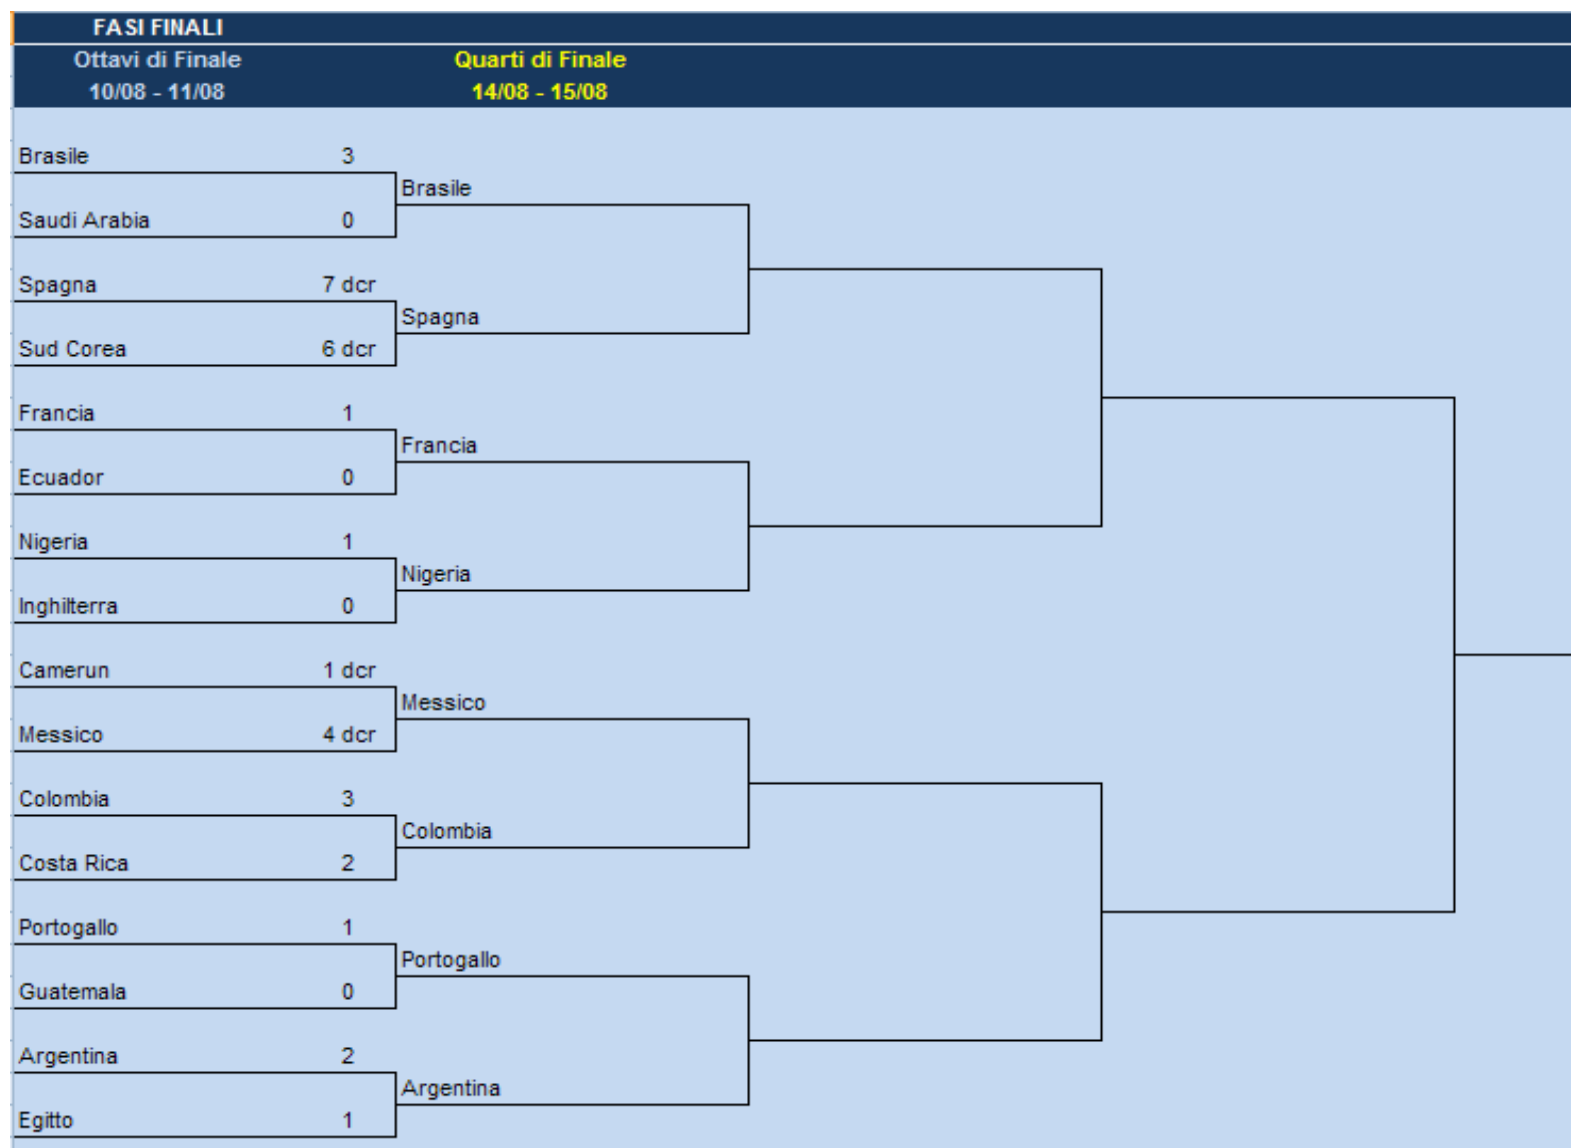

CLASSIFICA CALCIO MONDIALI UNDER 20 2011

Gruppo A		PT	TOTALE	
			G	Reti
1	Colombia	9	3	7.01
2	Francia	6	3	6.05
3	Sud Corea	3	3	3.04
4	Mali	0	3	0.06

Gruppo B		PT	TOTALE	
			G	Reti
1	Portogallo	7	3	2.00
2	Camerun	4	3	2.02
3	Nuova Zelanda	2	3	2.03
4	Uruguay	2	3	1.02

Gruppo C		PT	TOTALE	
			G	Reti
1	Spagna	9	3	11.02
2	Ecuador	4	3	4.03
3	Costa Rica	3	3	4.09
4	Australia	1	3	4.09

Gruppo D		PT	TOTALE	
			G	Reti
1	Nigeria	9	3	12.02
2	Saudi Arabia	6	3	8.02
3	Guatemala	3	3	1.11
4	Croatia	0	3	2.08

Gruppo E		PT	TOTALE	
			G	Reti
1	Brasile	7	3	8.01
2	Egitto	7	3	6.01
3	Panama	1	3	0.05
4	Austria	1	3	0.07

Gruppo F		PT	TOTALE	
			G	Reti
1	Argentina	7	3	4.00
2	Messico	4	3	3.01
3	Inghilterra	3	3	0.00
4	Corea del Nord	1	3	0.06