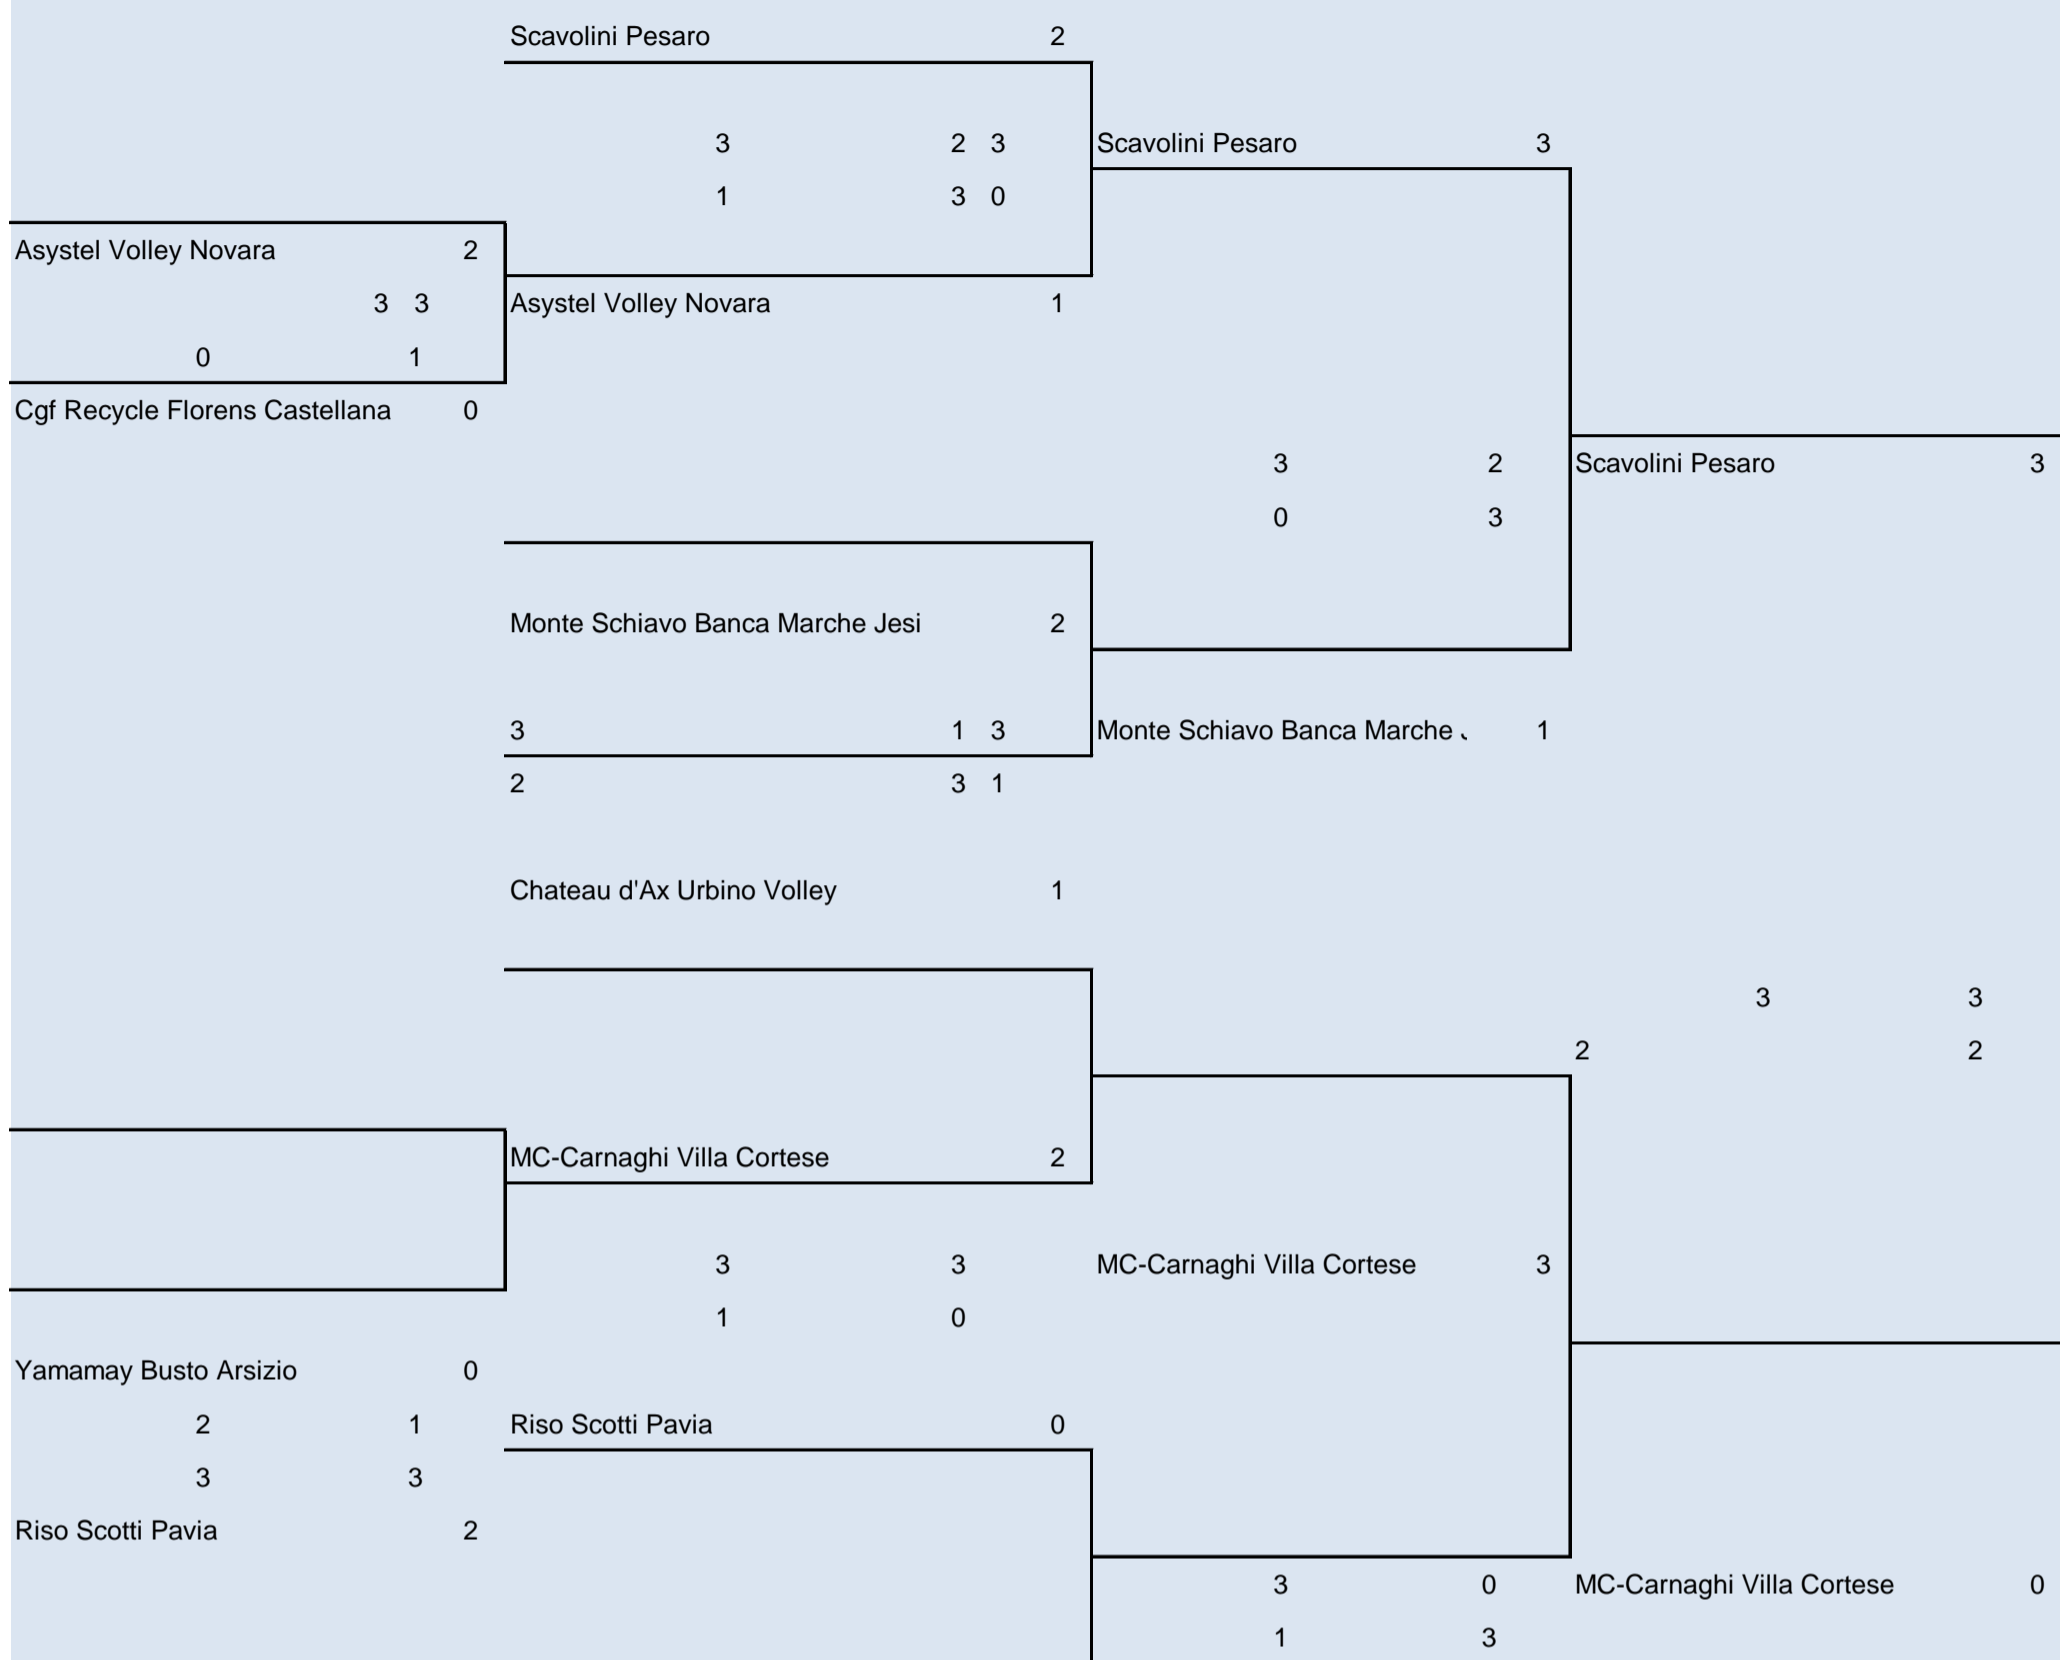

TABELLONE VOLLEY

COPPA ITALIA A1 FEMMINILE

PlayOff Scudetto

Ottavi

Quarti

Semifinali

Finale

AGGIORNAMENTO:

11/01/2012 12.10

Formula

Partecipano le prime 8 classificate della Regular Season al termine del girone di andata.

PAGINA INIZIALE